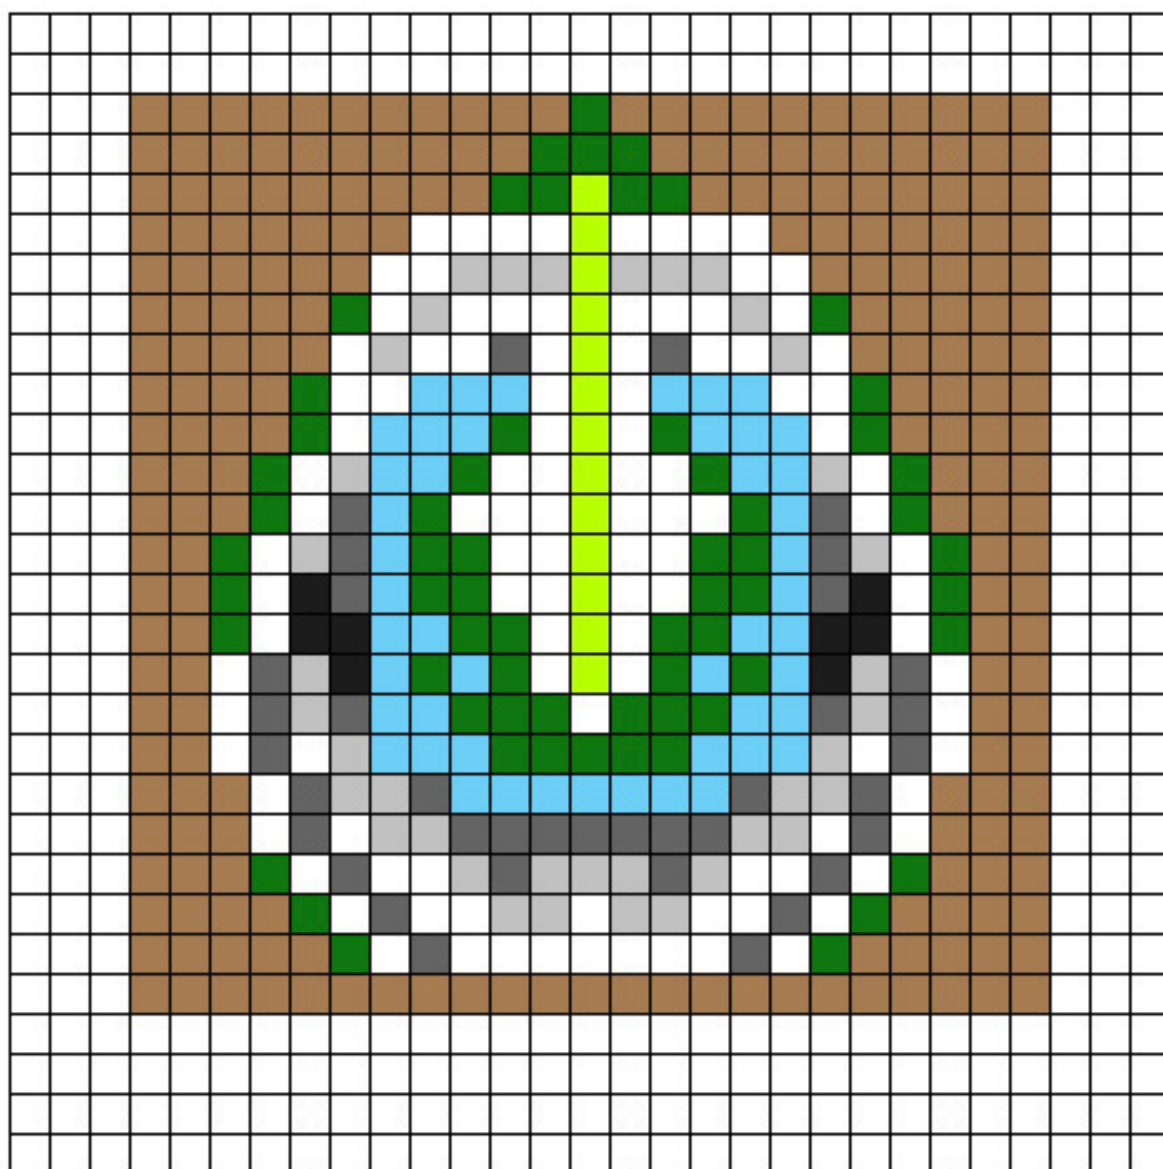

## 仮面ライダーネクロム グリム魂

※パール部分がわかり難いので水色で表現しています。  
※商用利用・無断転載はお控え下さい。

by おりおりパパ

ブログ「日々これ好日。」 <http://oopoomoor.blog38.fc2.com/>